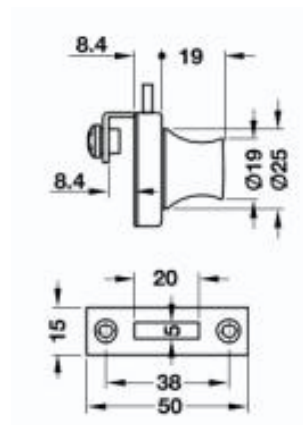

Нов артикул на склад Брава за стъклена врата

- **Материал:** Цинкова сплав
- **За дебелина на стъклото:** 4 – 8 mm
- **Заклучваща система:** Пластинчат патрон - 6 пластини
- **Заклучване:** 400 различни възможни комбинации

В комплект с:

- 1 Брава
- 2 М8 застопоряващи болта
- 1 Насрещник
- 2 ключа с черни капачки
- 1 Подложка

Покритие	Каталожен номер
Хром полиран	233.49.200

Опаковка: 1 брой