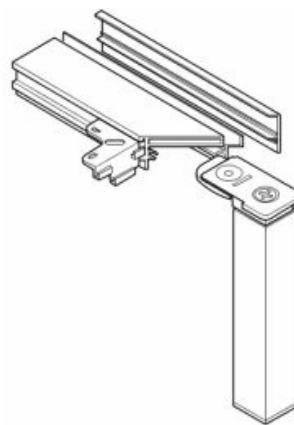

Алуминиева основа за шкафове

Височина, mm	Алуминий анодизиран	Никел мат	Никел гланц
80	637.60.920	637.60.620	637.60.720
100	637.60.921	637.60.621	637.60.721
150	637.60.922	637.60.622	637.60.722

Крак с квадратно сечение

Цокъл

Покритие	Каталожен номер
Алуминий анодизиран	637.60.931
Никел мат	637.60.631
Никел гланц	637.60.731

Рамков профил - 637.60.030

Ъглова основа - 637.60.100

Клипс - 637.60.440