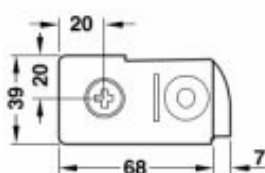

Алуминиева основа за шкафове

Височина, mm	Алуминий анодизиран	Никел мат	Никел гланц
80	637.60.920	637.60.620	637.60.720
100	637.60.921	637.60.621	637.60.721
150	637.60.922	637.60.622	637.60.722

Крак с квадратно сечение

Цокъл

Покритие	Каталожен номер
Алуминий анодизиран	637.60.931
Никел мат	637.60.631
Никел гланц	637.60.731

Рамков профил - 637.60.030

Ъглова основа - 637.60.100

Клипс - 637.60.440