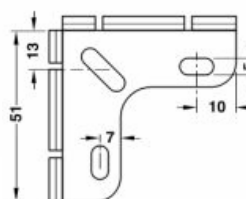

Алуминиева основа за шкафове

Височина, mm	Алуминий анодизиран	Никел мат	Никел гланц
80	637.60.920	637.60.620	637.60.720
100	637.60.921	637.60.621	637.60.721
150	637.60.922	637.60.622	637.60.722

Крак с квадратно сечение

Цокъл

Покритие	Каталожен номер
Алуминий анодизиран	637.60.931
Никел мат	637.60.631
Никел гланц	637.60.731

Рамков профил - 637.60.030

Ъглова основа - 637.60.100

Клипс - 637.60.440