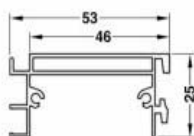

Алуминиева основа за шкафове

Височина, mm	Алуминий анодизиран	Никел мат	Никел гланц
80	637.60.920	637.60.620	637.60.720
100	637.60.921	637.60.621	637.60.721
150	637.60.922	637.60.622	637.60.722

Крак с квадратно сечение

Цокъл

Покритие	Каталожен номер
Алуминий анодизиран	637.60.931
Никел мат	637.60.631
Никел гланц	637.60.731

Рамков профил - 637.60.030

Ъглова основа - 637.60.100

Клипс - 637.60.440