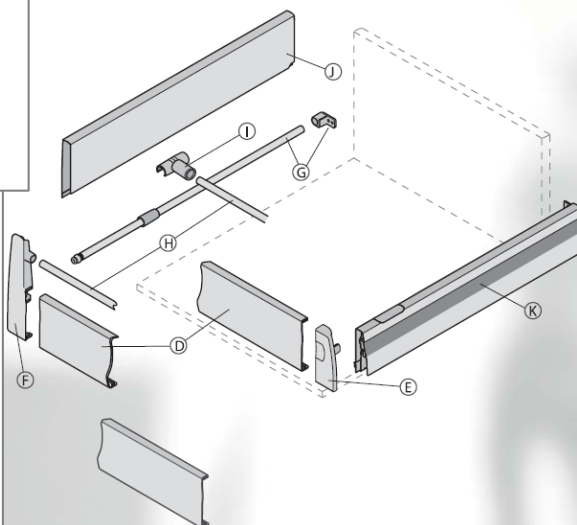

## Moovit - система за чекмеджета с многофункционални възможности

Системата за чекмеджета Moovit на HÄFELE предлага нови възможности за производителите на кухни, бани, спални и мебели за обществени интериори. Състои се от основен комплект и допълнителни аксесоари. Универсалността е осигурена от високата товароносимост на водачите, доставяни стандартно с пълно изтегляне. Страниците са в 3 цвята и с възможност за допълнително декориране.

### ОСНОВЕН КОМПЛЕКТ

## ПРЕДИМСТВА

- Две височини на страниците: 92mm/115mm
- 9 дължини
- 3 модерни цвята със структурна повърхност
- 10 вида декоративни лайсни за страниците
- Печат на лого върху капачката (опция)
- Специално покритие на страниците, устойчиво срещу надраскване
- 90° ъгъл между страницата и дъното от вътрешната страна – повече пространство в чекмеджето
- 50 kg товароносимост и пълно изтегляне на водачите
- Изключително улеснено регулиране на челото на чекмеджето
- Не са необходими инструменти за монтаж и демонтаж на челото и чекмеджето
- Чела за вътрешно чекмедже и надстройки в същия цвят както основните компоненти
- Лесно монтиране и сваляне на чекмеджето