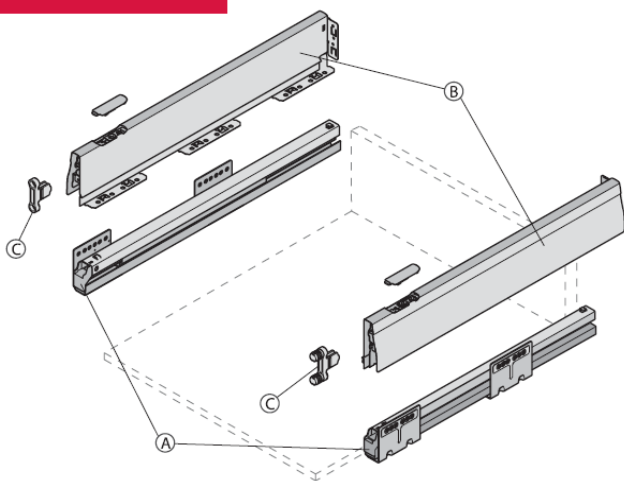

## Moovit - система за чекмеджета с многофункционални възможности

Системата за чекмеджета Moovit на HÄFELE предлага нови възможности за производителите на кухни, бани, спални и мебели за обществени интериори. Състои се от основен комплект и допълнителни аксесоари. Универсалността е осигурена от високата товароносимост на водачите, доставяни стандартно с пълно изтегляне. Страниците са в 3 цвята и с възможност за допълнително декориране.

### ОСНОВЕН КОМПЛЕКТ

## ПРЕДИМСТВА

- Две височини на страниците: 92mm/115mm
- 9 дължини
- 3 модерни цвята със структурна повърхност
- 10 вида декоративни лайсни за страниците
- Печат на лого върху капачката (опция)
- Специално покритие на страниците, устойчиво срещу надраскване
- 90° ъгъл между страницата и дъното от вътрешната страна – повече пространство в чекмеджето
- 50 kg товароносимост и пълно изтегляне на водачите
- Изключително улеснено регулиране на челото на чекмеджето
- Не са необходими инструменти за монтаж и демонтаж на челото и чекмеджето
- Чела за вътрешно чекмедже и надстройки в същия цвят както основните компоненти
- Лесно монтиране и сваляне на чекмеджето