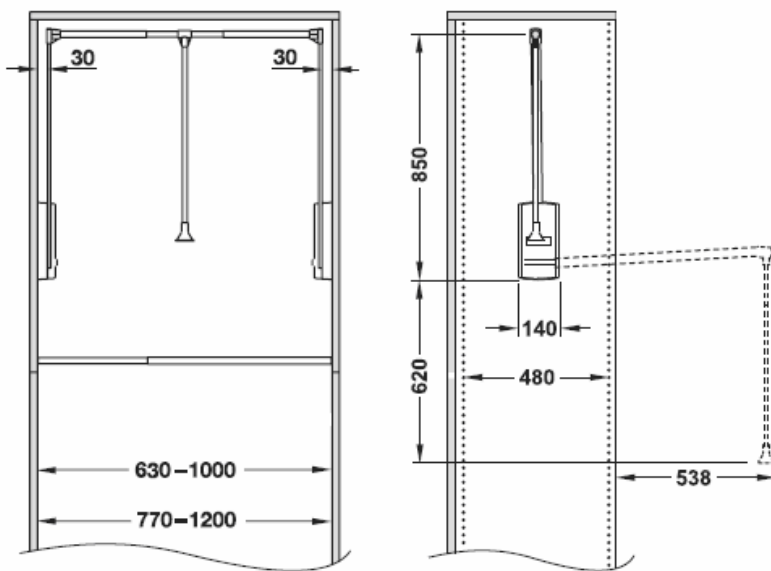

## Лифт-механизъм за гардероб

Товаримост 10 кг

- Инсталационна широчина: 630 -1200 mm
- Товароносимост: Минимум 1.6 kg; Максимум 10 kg
- Материал и покритие: Лост и рамена – стомана, никел; Носачи и дръжка – пластмаса, черен
- Монтаж: Чрез винтове към страниците

| Инсталационна широчина, mm | Кат.номер  | Цена за производител с ДДС |
|----------------------------|------------|----------------------------|
| 630 - 1020                 | 805.20.352 | <b>81.83лв.</b>            |
| 770 - 1200                 | 805.20.356 | <b>81.83лв.</b>            |