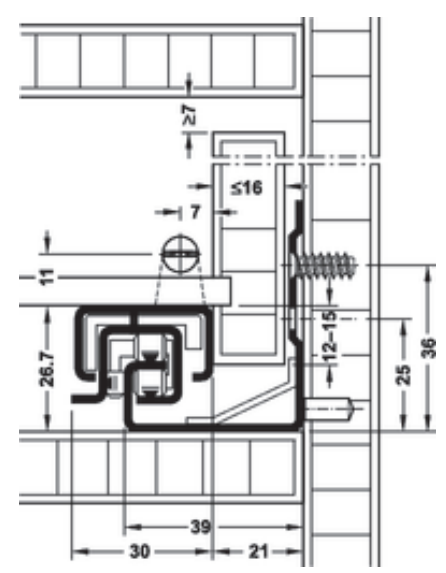

# Водачи за скрит монтаж с пълно изтегляне и плавно самоприбиране

Официален представител на  
**HÄFELE**

- \* Регулиране по височина до + 3 mm чрез щипки
- \* Материал на водачите: стомана, галванизирани
- \* Монтаж към дъното на чекмеджето
- \* Товароносимост 30 kg
- \* Широчина на чекмеджето SB = светъл отвор - 10 mm, при дебелина на страницата на чекмеджето 16 mm;

Монтажна дължина на водача	Дължина на чекмеджето SL	Каталожен номер
310	300	433.10.133
360	350	433.10.138
410	400	433.10.143
460	450	433.10.148
510	500	433.10.153
560	550	433.10.158

София 1407  
бул. "Черни връх" 148  
тел. 02/ 962 46 59  
02/ 962 41 67  
факс 02/962 42 34  
info@prodes.bg