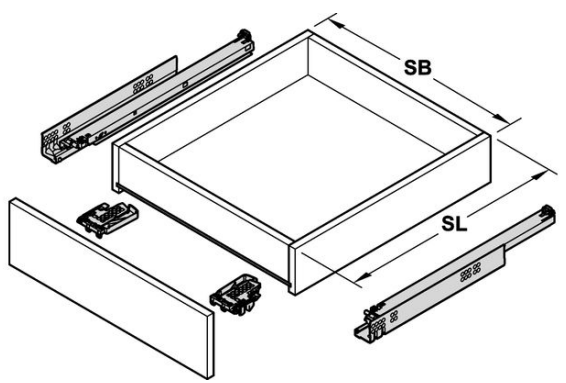

# Водачи за скрит монтаж с пълно изтегляне и плавно самоприбиране

Официален представител на  
**HÄFELE**

- \* Регулиране по височина до + 3 mm чрез щипки
- \* Материал на водачите: стомана, галванизирани
- \* Монтаж към дъното на чекмеджето
- \* Товароносимост 30 kg
- \* Широчина на чекмеджето SB = светъл отвор - 10 mm, при дебелина на страницата на чекмеджето 16 mm;

Монтажна дължина на водача	Дължина на чекмеджето SL	Каталожен номер
310	300	433.10.133
360	350	433.10.138
410	400	433.10.143
460	450	433.10.148
510	500	433.10.153
560	550	433.10.158

София 1407  
бул. "Черни връх" 148  
тел. 02/ 962 46 59  
02/ 962 41 67  
факс 02/962 42 34  
info@prodes.bg