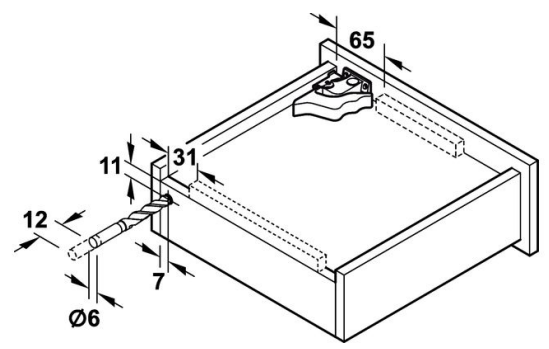

# Водачи за скрит монтаж с пълно изтегляне и плавно самоприбиране

Официален представител на  
**HÄFELE**

- \* Регулиране по височина до + 3 mm чрез щипки
- \* Материал на водачите: стомана, галванизирани
- \* Монтаж към дъното на чекмеджето
- \* Товароносимост 30 kg
- \* Широчина на чекмеджето SB = светъл отвор - 10 mm, при дебелина на страницата на чекмеджето 16 mm;

Монтажна дължина на водача	Дължина на чекмеджето SL	Каталожен номер
310	300	433.10.133
360	350	433.10.138
410	400	433.10.143
460	450	433.10.148
510	500	433.10.153
560	550	433.10.158

София 1407  
бул. "Черни връх" 148  
тел. 02/ 962 46 59  
02/ 962 41 67  
факс 02/962 42 34  
info@prodes.bg