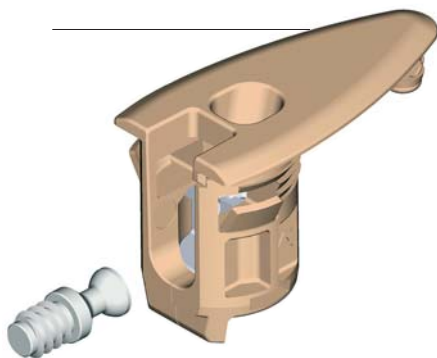

СПЕЦИАЛИЗИРАН МЕБЕЛЕН ОБКОВ

разглобки за олекотени плочи

Разглобка за съединяване на кухненски плотове с клетъчен пълнеж с възможност за регулиране по височина. Висококачествен продукт, награден с Best of the best на INTERZUM 2007

Maxifix 35 HC

Varianta HC

Поцинкован специален винт, изпълнен в два варианта, за отвори с диаметър 3 mm и 5 mm. Подходящ е не само за монтаж на разглобката Tab 20 HC, но и за стандартен обков като водачи на чекмеджета, панти и носещи елементи

Rafix 20 HC

С малки размери, красива форма, лесен монтаж, използва се за съединяване под ъгъл от 90° на олекотени плочи с клетъчен пълнеж и дебелини от 32 mm до 50 mm

Aerofix 100

Aerofix 100 е дюбел с вградена капсула лепило специално за олекотени плочи с хартиен клетъчен пълнеж с облицовъчни слоеве с дебелина 4 mm.

- лесен за монтаж както при единично, така и при серийно производство
- използва се за дебелини на олекотените плочи от 25 до 60 mm
- свързва двата външни слоя на плоча механично или чрез лепилоно съединение