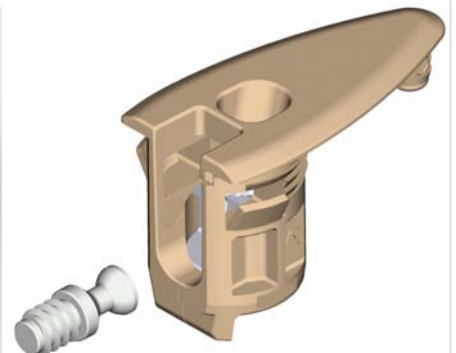

HÄFELE

СПЕЦИАЛИЗИРАН МЕБЕЛЕН ОБКОВ ЗА СУПЕРЛЕКИ ПЛОЧИ

Maxifix 35 HC - разглобка за присъединяване на кухненски плотове с възможност за регулиране по височина. Висококачествен продукт, награден с Best of the best на INTERZUM 2007

Tab 20 HC - първата разглобка, разработена от HÄFELE и пусната в серийно производство. За присъединяване на олекотени плочи с клетъчен пълнеж с дебелини от 32 mm до 50 mm и от 40 mm до 60 mm

Varianta HC - цинкован специален болт, изпълнен в два варианта, за отвори с диаметър 3 mm и 5 mm. Подходящ е не само за фиксиране на разглобката Tab 20 HC, но и на стандартен обков като водачи на чекмеджета, панти и носещи елементи.

Rafix 20 HC - с малки размери, красива форма, лесен монтаж, тя се използва за присъединяване под ъгъл на олекотени плочи с клетъчен пълнеж и дебелини от 32 mm до 50 mm.

ПРОДИЗ

Официален представител за България