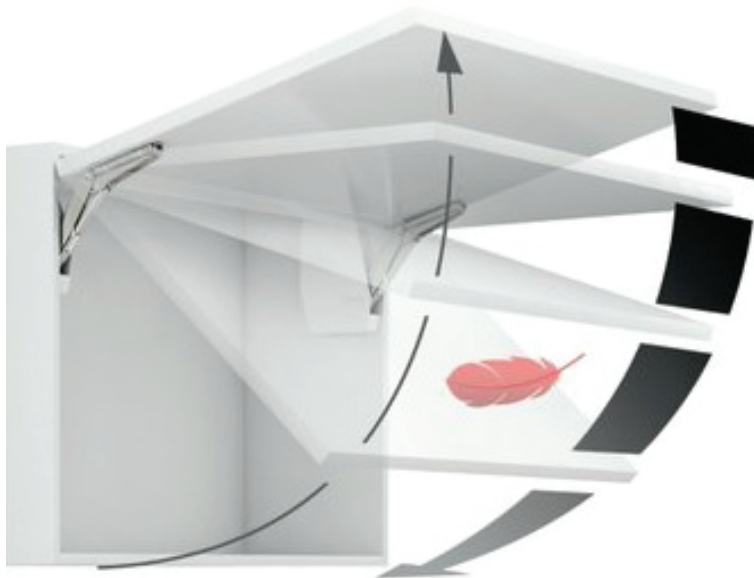

# FREE FLAP

Motion  
 Redefined

- Бърз и лесен монтаж чрез евровинтове
- Монтаж директно към страници
- Минимум съпротивление при отваряне
- Ъгъл на отваряне 107°
- Застопоряване при всяка позиция
- Височина на шкафа от 250 до 600mm
- Изключително улеснено регулиране
- Дебелина на вратичката до 28mm